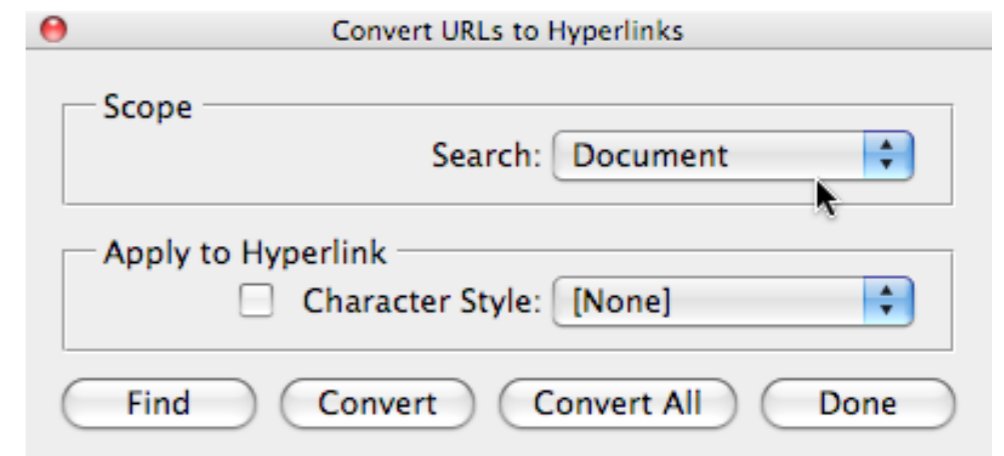

Bedienerleichterungen in InDesign 7 (CS5)

Präsentationen überarbeiten?
Neue Maßeinheit! **px!**

Bedienerleichterungen in InDesign 7 (CS5)

URLs zu Hyperlinks? Locker.

Wenn Sie diesen Befehl aufrufen, öffnet sich ein Dialog, mit dessen Hilfe Sie entweder alle URLs Ihres Dokuments oder einzelne schrittweise in echte Hyperlinks umwandeln können: Wichtig für Ihre PDFs!