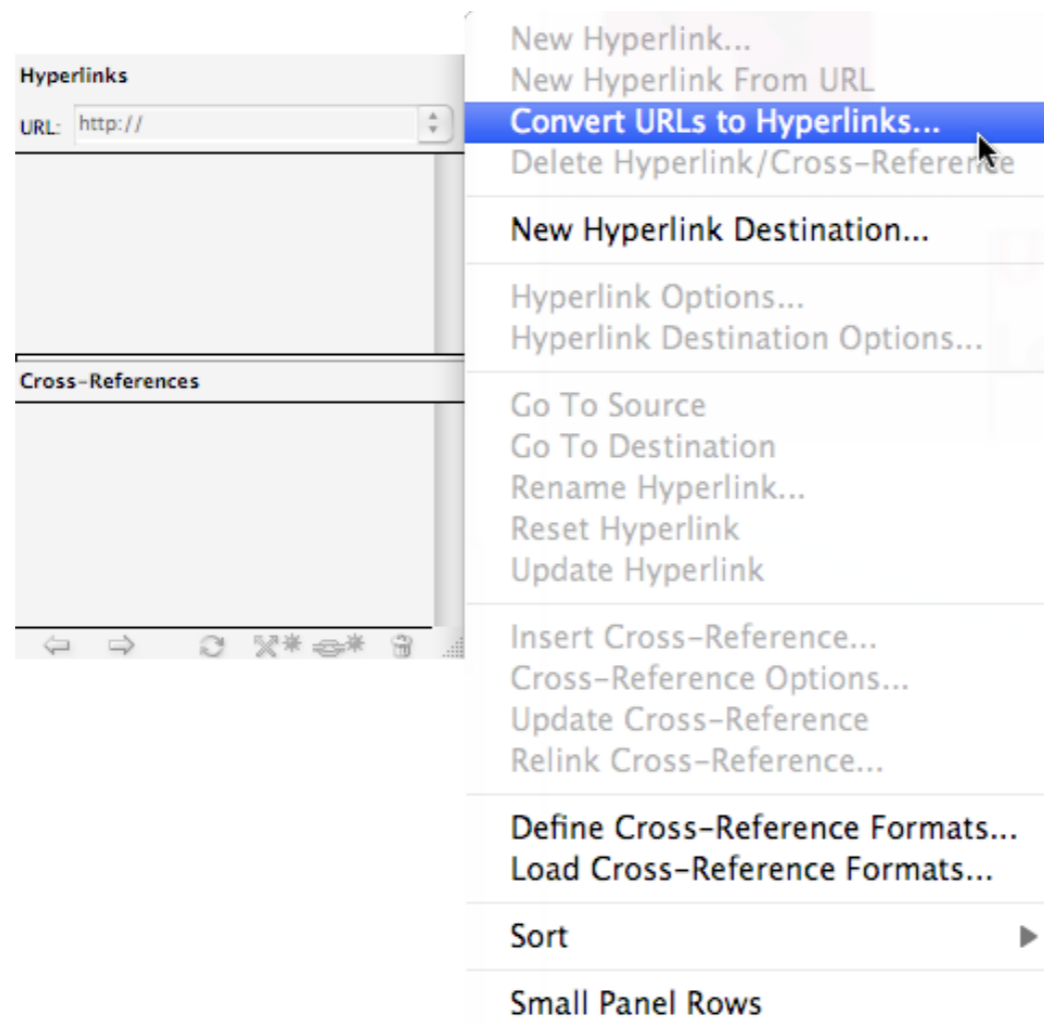

Bedienerleichterungen in InDesign 7 (CS5)

Präsentationen überarbeiten?
Neue Maßeinheit! **px!**

Bedienerleichterungen in InDesign 7 (CS5)

URLs zu Hyperlinks? Locker.

Wenn Sie diesen Befehl aufrufen, öffnet sich ein Dialog, mit dessen Hilfe Sie entweder alle URLs Ihres Dokuments oder einzelne schrittweise in echte Hyperlinks umwandeln können: Wichtig für Ihre PDFs!